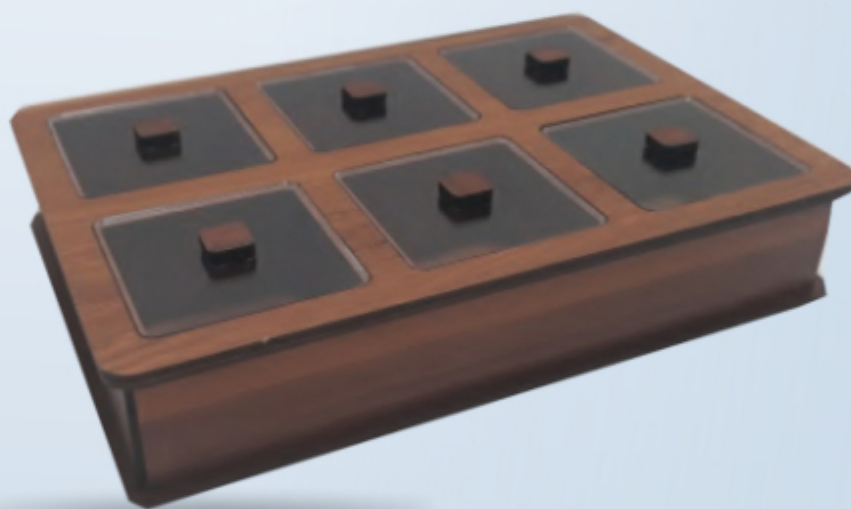

CODE: 341130

جعبه ۶ تقسیم درب تلقی مدل ۴۱

۱۸*۲۶*۵

ابعاد:

۵۰ عدد

حداقل سفارش:

نوع حک: حک روی جعبه، پلاک طلایی

رنگ: