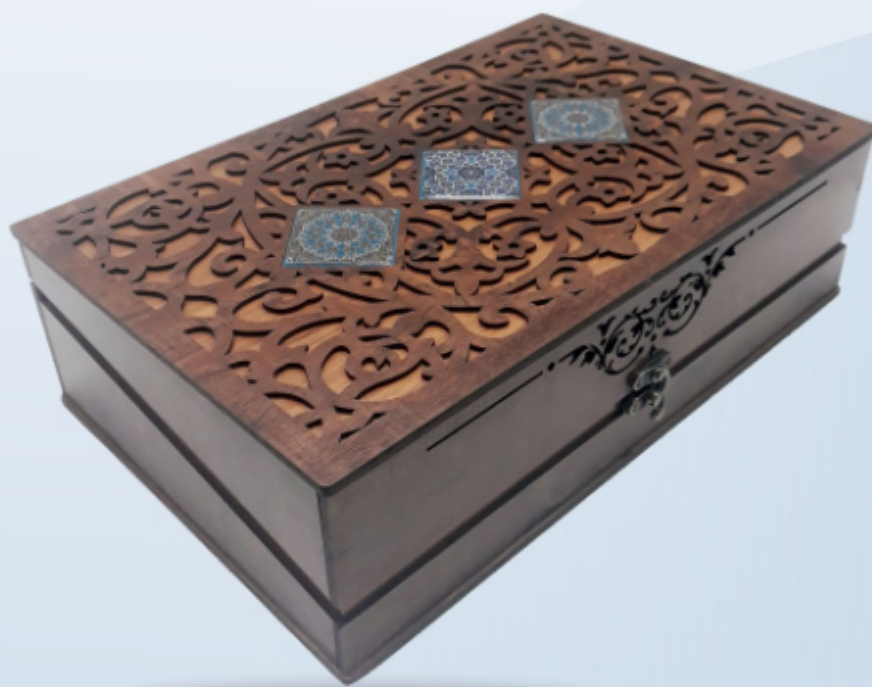

جعبه پذیرایی مدل ۰۶۹

۳۸×۲۴×۱۱

ابعاد:

۵۰ عدد

حداقل سفارش:

نوع حک: حک روی جعبه، پلاک طلایی

رنگ:

CODE: 341157