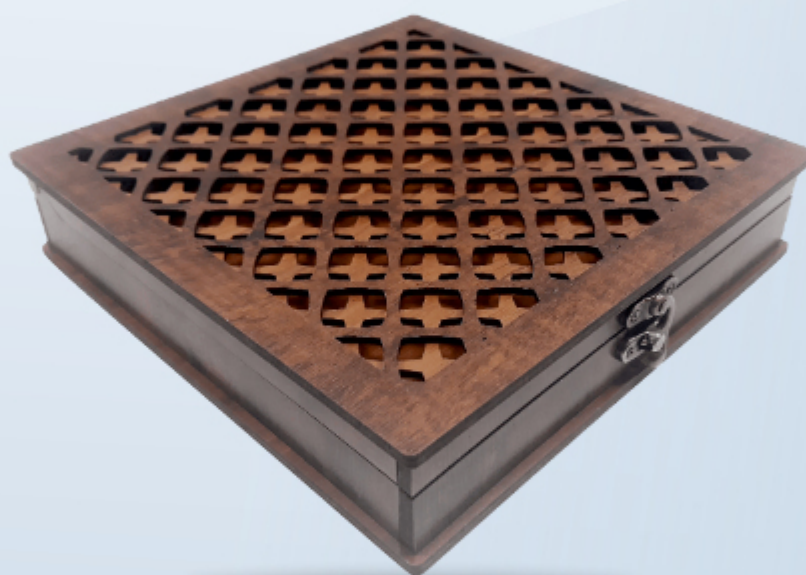

ابعاد:

۵۰ عدد

حداقل سفارش:

نوع حک: حک روی جعبه، پلاک طلایی

رنگ:

CODE: 341106

جعبه پذیرایی حصیری مدل ۰۰۷

۲۲×۲۲×۵